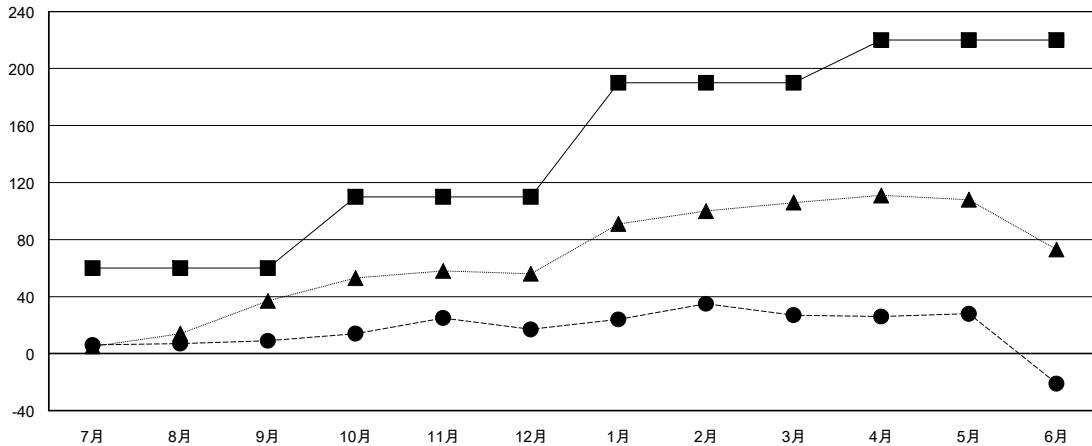

MONTHLY MEMBERSHIP PROGRESS REPORT

District 337 E

Results as of: 06/30/2018

GMT: MASAYOSHI MARUYAMA, YASUHISA NAKAMURA

地域 JAPAN

GMT会則地域

クラブ				名			
結果 : 2017-2018				結果 : 2017-2018			
四半期	新クラブ目標	新クラブ	解散クラブ	四半期	会員純増目標	会員増強実績	退会者(転籍を含む) 実際
7月/8月/9月	1	0	0	7月/8月/9月	60	36	26
10月/11月/12月	0	0	0	10月/11月/12月	50	29	21
1月/2月/3月	1	0	0	1月/2月/3月	80	36	26
4月/5月/6月	0	1	2	4月/5月/6月	30	52	99

新クラブ目標及び実績累計

会員目標及び実績累計

解散クラブ: 2	41 CLUBS OF 58 一名以上の新会員を登録	男女別 男性 1,456 (80.00%) 女性 364 (20.00%) 女性%年度目標: 20%
退会者 物故会員 14 クラブ解散 15 その他 143 合計 172	会員累計データを見るには、ここをクリック	世帯主/家族会員合計 0 国際会費半額の家族会員 0